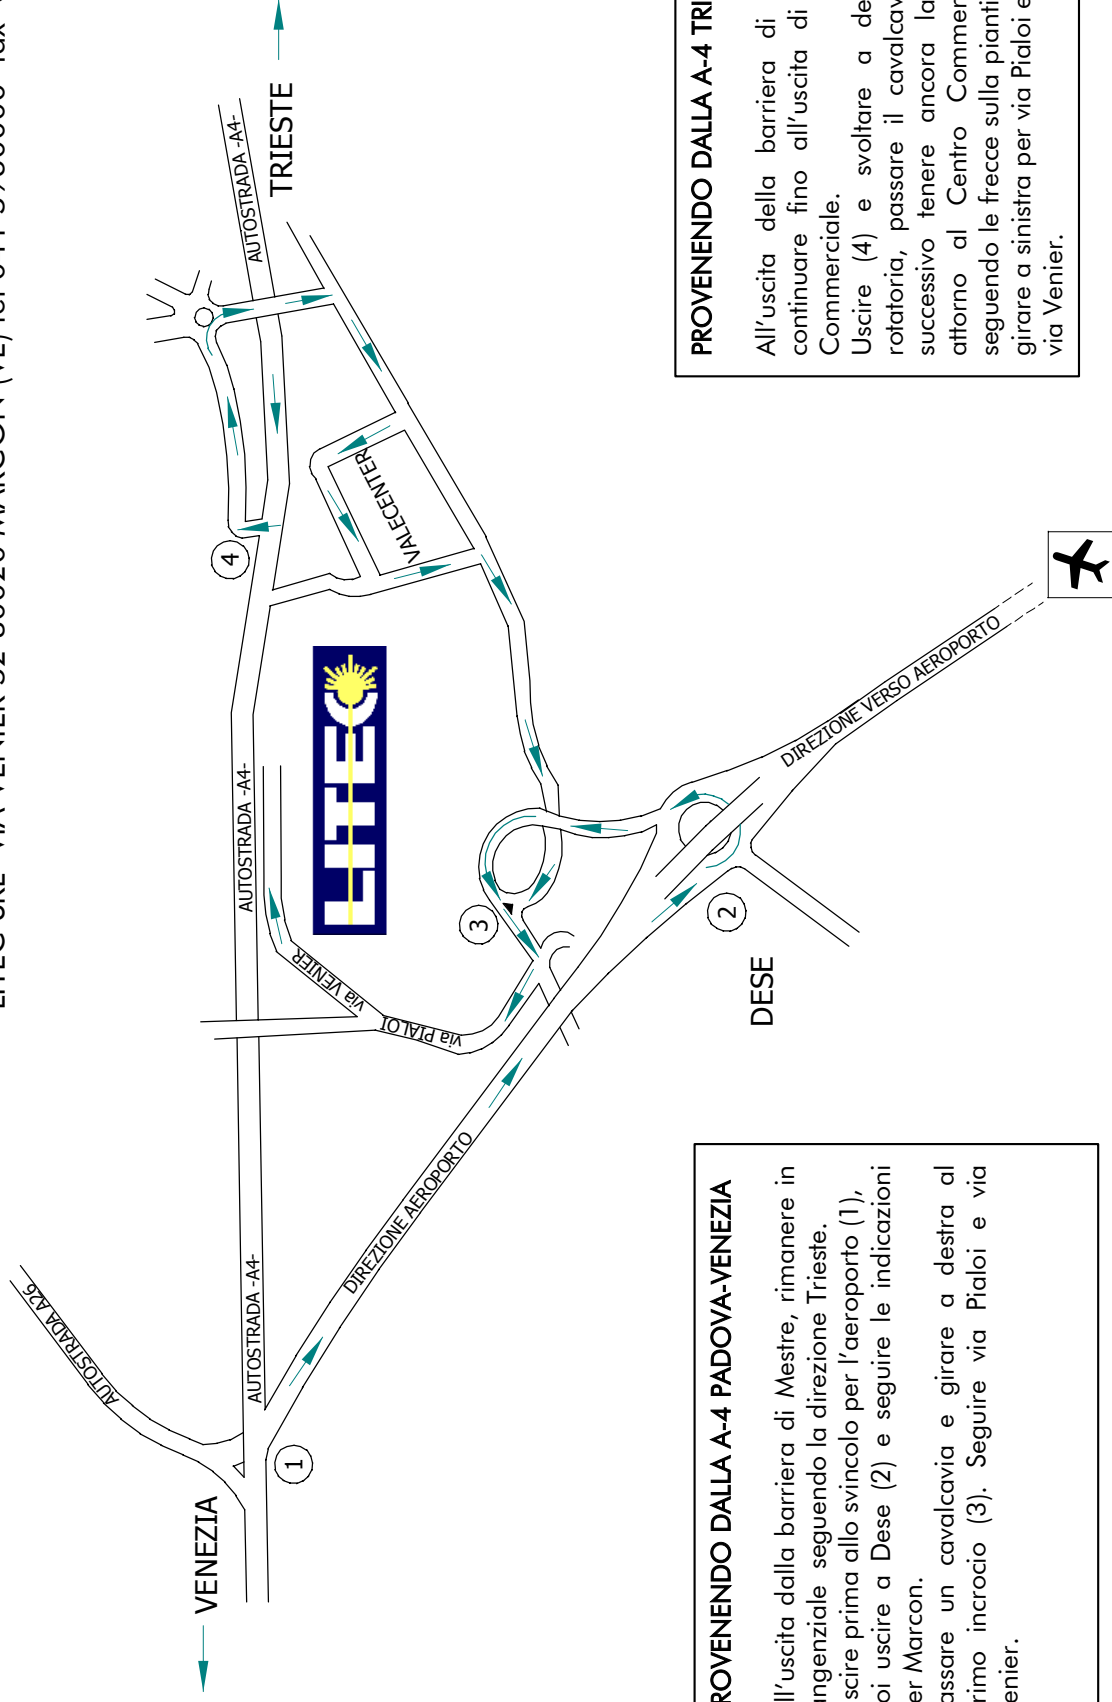

COME RAGGIUNGERCI

LITEC SRL VIA VENIER 52 30020 MARCON (VE) tel 041 5960000 fax 041 5951082

PROVENENDO DALLA A-4 PADOVA-VENEZIA

All'uscita dalla barriera di Mestre, rimanere in tangenziale seguendo la direzione Trieste.
Uscire prima allo svincolo per l'aeroporto (1), poi uscire a Desè (2) e seguire le indicazioni per Marcon.
Passare un cavalcavia e girare a destra al primo incrocio (3). Seguire via Pialoi e via Venier.

PROVENENDO DALLA A-4 TRIESTE-VENEZIA

All'uscita della barriera di Quarto d'Altino continuare fino all'uscita di Marcon Centro Commerciale.
Uscire (4) e svoltare a destra alla prima rotatoria, passare il cavalcavia e all'incrocio successivo tenere ancora la destra. Girare attorno al Centro Commerciale Valecenter seguendo le frecce sulla piantina e al punto (3) girare a sinistra per via Pialoi e poi a destra per via Venier.

AEROPORTO "MARCO POLO"